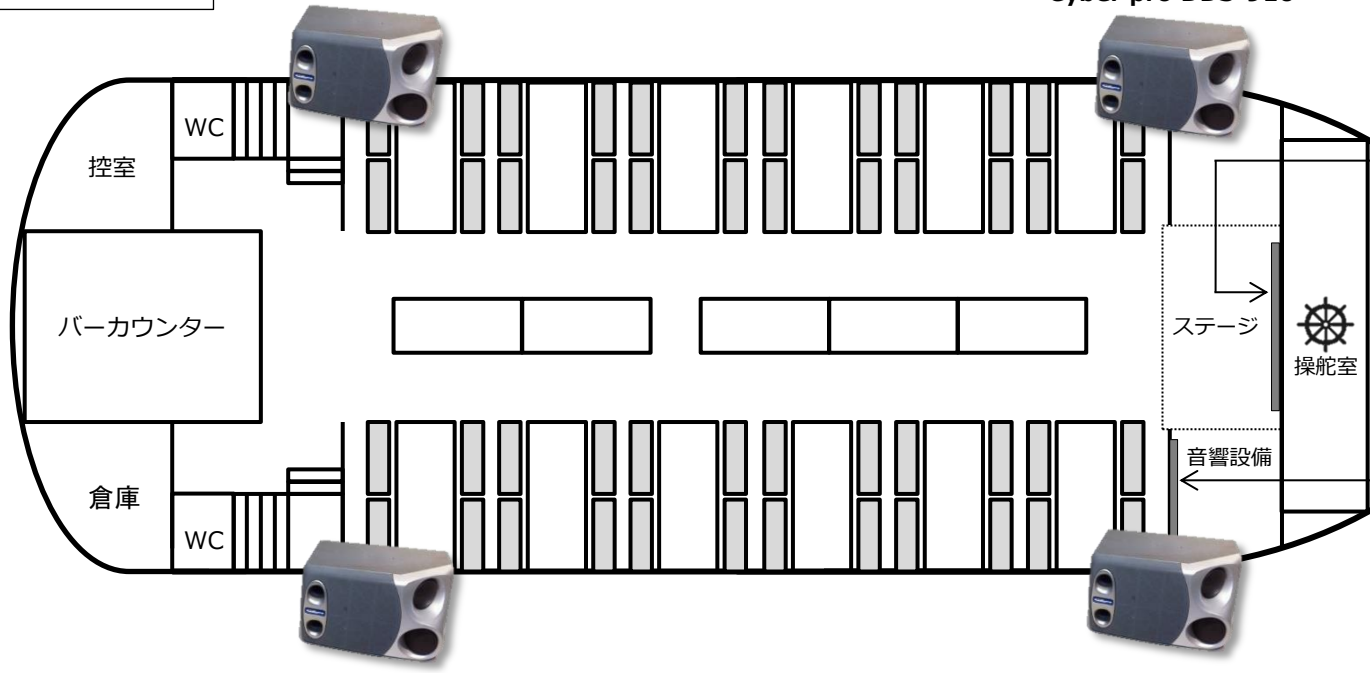

1階 船内

Cyber pro DDS-910

SHARP AQUOS クアトロプロ LC-80XL10 [80型]

HDMIケーブル (船内常備)

ステージ

操舵室

音響設備

2階 デッキ