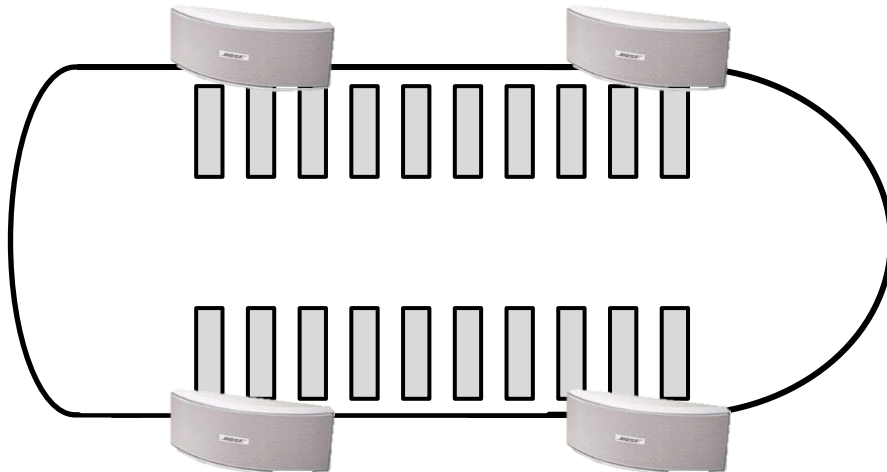

2階 デッキ

BOSE 151SE